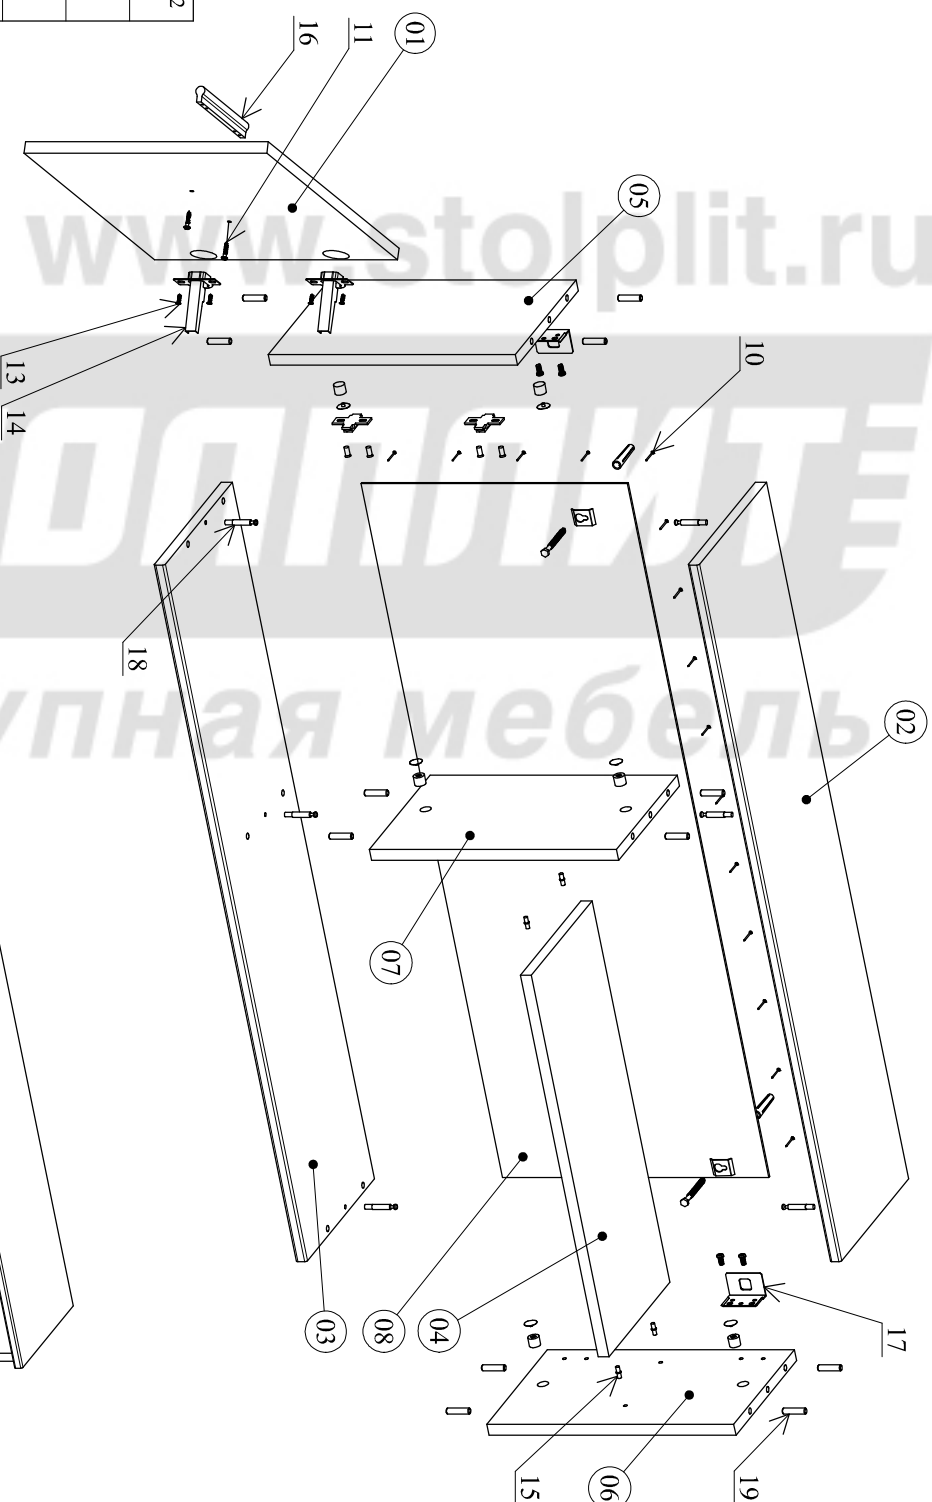

СБ-2368 Полка навесная МАМБО

10	301	1,6x25	-		32
11	209	4x25	-		2
13	602	4x13	-		4
14	404	Ø35 НАКЛ. 110°	-		2
15	405	5,4-X-01	-		4
16	402	-	-		1
17	440	345	-		2
18	561	-	-		6
19	410	Ø8x30	-		12

Поз.	L	B	S	Кол.
01	446	352	16	1
02	1030	245	16	1
03	1030	245	16	1
04	564	220	16	1
05	358	220	16	1
06	358	220	16	1
07	358	220	16	1
08	1026	386	3	1

Возможен как левый (показан на схеме), так и правый вариант установки на стену.